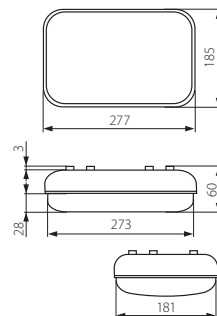

PORTOS

Plafoniera hermetyczna / Hermetic wall & ceiling light fitting

PORTOS 11

- ▶ podstawa: tworzywo ABS / klosz: poliwęglan (PC)
- ▶ base: ABS material / lampshade: polycarbonate (PC)

krzywa rozsyłu światłości /  
curve of intensity distribution  
 $\eta = 30\%$