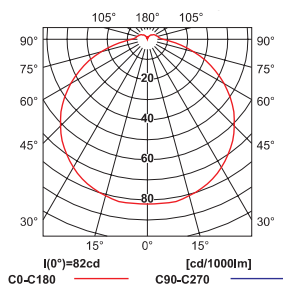

PORTOS

Plafoniera hermetyczna / Hermetic wall & ceiling light fitting

PORTOS 11

- ▶ podstawa: tworzywo ABS / klosz: poliwęglan (PC)
- ▶ base: ABS material / lampshade: polycarbonate (PC)

krzywa rozsyłu światłości /  
curve of intensity distribution  
 $\eta = 30\%$