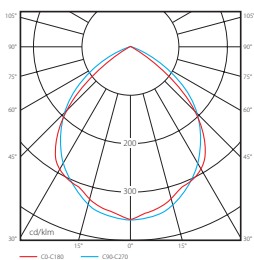

REGIS

Oprawa rastrowa podtynkowa / Embedded louver fitting

REGIS 418

- ▶ obudowa: blacha stalowa / odbłyśnik: aluminium
- ▶ casing: steel sheet / reflector: aluminum

krzywa rozsyłu światłości /
curve of intensity distribution
 $\eta = 68\%$