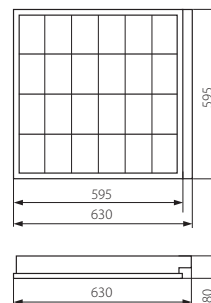

REGIS

Oprawa rastrowa podtynkowa / Embedded louver fitting

REGIS 418

- ▶ obudowa: blacha stalowa / odbłyśnik: aluminium
- ▶ casing: steel sheet / reflector: aluminum

krzywa rozsyłu światłości /
curve of intensity distribution
 $\eta = 68\%$

Kanlux					
REGIS 418-EVG PAR PT	04655	biały / white	EVG ✓	A2	2680
REGIS 418 PAR PT	04650	biały / white	VVG ✓	B2	3820

--	--	--	--	--	--	--	--	--	--	--	--	--	--

AKCESORIA / ACCESSORIES

CLP-REGIS/PT

72333

wspornik montażowy, służy do wbudowania opraw REGIS 418 w gips-kartonowym suficie podwieszanym, 4 szt. w komplecie / mounting bracket, to be used for assembling REGIS 418 fittings in gypsum board suspended ceiling, 4 pcs in set