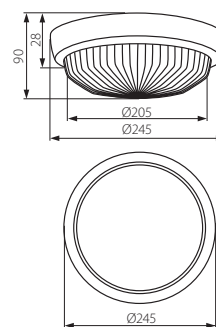

SANGA DL

Plafoniera hermetyczna / Hermetic wall & ceiling light fitting

SANGA DL-100

- ▶ podstawa: tworzywo sztuczne / klosz: szkło
- ▶ base: plastic / lampshade: glass

krzywa rozsyłu światłości / curve of intensity distribution
 $\eta = 81\%$

TUNA

Plafoniera hermetyczna / Hermetic wall & ceiling light fitting

TUNA MINI-60W

TUNA S1101-W

krzywa rozsyłu światłości / curve of intensity distribution
 $\eta = 77\%$

krzywa rozsyłu światłości / curve of intensity distribution
 $\eta = 83\%$

Kanlux				
TUNA MINI-60W	08090	biały / white	max 60	920
TUNA S1101-W	04260	biały / white	max 100	1150

220-240V~	50/60Hz								IP 44				1/-/8	
-----------	---------	--	--	--	--	--	--	--	-------	--	--	--	-------	--