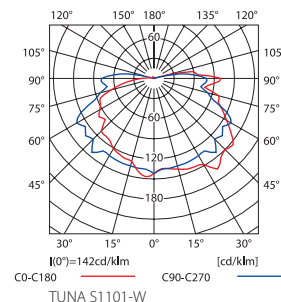

SANGA DL

Plafoniera hermetyczna / Hermetic wall & ceiling light fitting

SANGA DL-100

- ▶ podstawa: tworzywo sztuczne / klosz: szkło
- ▶ base: plastic / lampshade: glass

krzywa rozsyłu światłości / curve of intensity distribution
 $\eta = 81\%$

TUNA

Plafoniera hermetyczna / Hermetic wall & ceiling light fitting

TUNA MINI-60W

TUNA S1101-W

krzywa rozsyłu światłości / curve of intensity distribution
 $\eta = 77\%$

krzywa rozsyłu światłości / curve of intensity distribution
 $\eta = 83\%$

Kanlux				
TUNA MINI-60W	08090	biały / white	max 60	920
TUNA S1101-W	04260	biały / white	max 100	1150

220-240V~	50/60Hz								IP 44				1/-/8	
-----------	---------	--	--	--	--	--	--	--	-------	--	--	--	-------	--