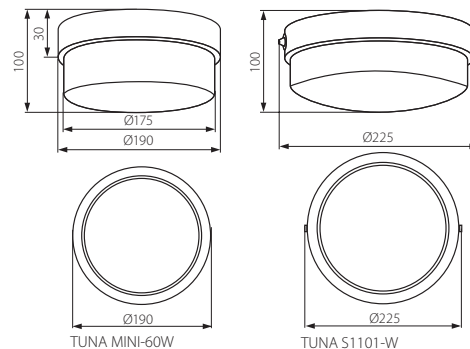

SANGA DL

Plafoniera hermetyczna / Hermetic wall & ceiling light fitting

SANGA DL-100

- ▶ podstawa: tworzywo sztuczne / klosz: szkło
- ▶ base: plastic / lampshade: glass

krzywa rozsyłu światłości / curve of intensity distribution
 $\eta = 81\%$

TUNA

Plafoniera hermetyczna / Hermetic wall & ceiling light fitting

TUNA MINI-60W

TUNA S1101-W

krzywa rozsyłu światłości / curve of intensity distribution
 $\eta = 77\%$

krzywa rozsyłu światłości / curve of intensity distribution
 $\eta = 83\%$