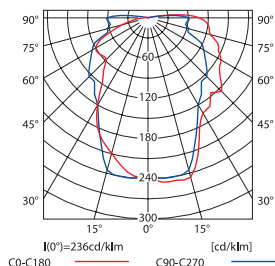

SANGA DL

Plafoniera hermetyczna / Hermetic wall & ceiling light fitting

SANGA DL-100

- ▶ podstawa: tworzywo sztuczne / klosz: szkło
- ▶ base: plastic / lampshade: glass

krzywa rozsyłu światłości / curve of intensity distribution
 $\eta = 81\%$

TUNA

Plafoniera hermetyczna / Hermetic wall & ceiling light fitting

TUNA MINI-60W

TUNA S1101-W

krzywa rozsyłu światłości / curve of intensity distribution
 $\eta = 77\%$

krzywa rozsyłu światłości / curve of intensity distribution
 $\eta = 83\%$

Kanlux				
TUNA MINI-60W	08090	biały / white	max 60	920
TUNA S1101-W	04260	biały / white	max 100	1150

220-240V~	50/60Hz								IP 44				1/-/8	
-----------	---------	--	--	--	--	--	--	--	-------	--	--	--	-------	--