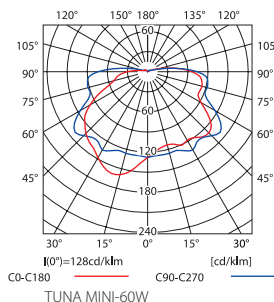

SANGA DL

Plafoniera hermetyczna / Hermetic wall & ceiling light fitting

SANGA DL-100

- ▶ podstawa: tworzywo sztuczne / klosz: szkło
- ▶ base: plastic / lampshade: glass

krzywa rozsyłu światłości / curve of intensity distribution
 $\eta = 81\%$

TUNA

Plafoniera hermetyczna / Hermetic wall & ceiling light fitting

TUNA MINI-60W

TUNA S1101-W

krzywa rozsyłu światłości / curve of intensity distribution
 $\eta = 77\%$

krzywa rozsyłu światłości / curve of intensity distribution
 $\eta = 83\%$