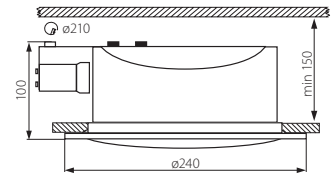

SID DL

Downlight fitting / Einbau-Downlight

SID DL-226-W

- ▶ casing, corps: plastic / reflector: aluminum
- ▶ Gehäuse, Koerper: Kunststoff / Reflektor: Aluminium

Kanlux

NEW

SID DL-226-W

18330

white / weiß

total length of light source 160mm / Gesamtlänge der Lichtquelle 160mm

SHIRO DL

Downlight fitting / Einbau-Downlight

SHIRO DLO-220-SC

SHIRO DLL-220-SC

- ▶ casing, flange: die-cast of ferrous metal alloy / reflector: aluminum / lampshade: tempered glass
- ▶ Gehäuse, Flansch: Eisenmetalllegierung / Reflektor: Aluminium / Abdeckung: gehärtetes Glas

NEW

SHIRO DLL-220-SC

18291

satine chrome / satinchrom

780

total length of light source 135mm / Gesamtlänge der Lichtquelle 135mm