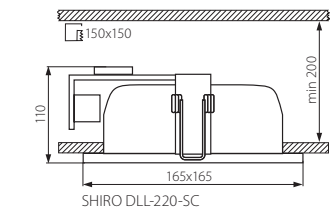

SHIRO DLO-220-SC

SHIRO DLL-220-SC

Kanlux

NEW

SHIRO DLO-220-SC

18290

satine chrome / satinchrom

680

NEW

SHIRO DLL-220-SC

18291

satine chrome / satinchrom

780