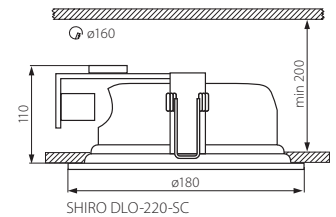

SID DL

Downlight fitting / Einbau-Downlight

SID DL-226-W

- ▶ casing, corps: plastic / reflector: aluminum
- ▶ Gehäuse, Koerper: Kunststoff / Reflektor: Aluminium

Kanlux

NEW

SID DL-226-W

18330

white / weiß

total length of light source 160mm / Gesamtlänge der Lichtquelle 160mm

SHIRO DL

Downlight fitting / Einbau-Downlight

SHIRO DLO-220-SC

SHIRO DLL-220-SC

- ▶ casing, flange: die-cast of ferrous metal alloy / reflector: aluminum / lampshade: tempered glass
- ▶ Gehäuse, Flansch: Eisenmetalllegierung / Reflektor: Aluminium / Abdeckung: gehärtetes Glas

NEW

SHIRO DLL-220-SC

18291

satine chrome / satinchrom

780

total length of light source 135mm / Gesamtlänge der Lichtquelle 135mm