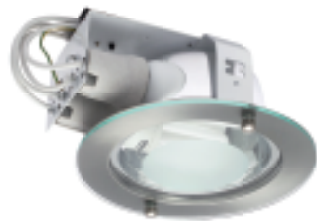

SID DL

Downlight fitting / Einbau-Downlight

SID DL-226-W

- ▶ casing, corps: plastic / reflector: aluminum
- ▶ Gehäuse, Koerper: Kunststoff / Reflektor: Aluminium

Kanlux

NEW

SID DL-226-W

18330

white / weiß

total length of light source 160mm / Gesamtlänge der Lichtquelle 160mm

SHIRO DL

Downlight fitting / Einbau-Downlight

SHIRO DLO-220-SC

SHIRO DLL-220-SC

- ▶ casing, flange: die-cast of ferrous metal alloy / reflector: aluminum / lampshade: tempered glass
- ▶ Gehäuse, Flansch: Eisenmetalllegierung / Reflektor: Aluminium / Abdeckung: gehärtetes Glas

SHIRO DLO-220-SC

SHIRO DLL-220-SC

Kanlux

NEW

SHIRO DLO-220-SC

18290

satine chrome / satinchrom

680