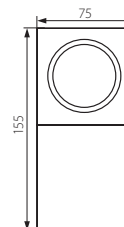

STER TS-OUT

Mechaniczny programator czasowy / Mechanical plug-in time switch

STER TS-OUT

- ▶ obudowa: tworzywo sztuczne
- ▶ casing: plastic

Kanlux		
STER TS-OUT	01003	biały / white
220-240V~	50/60Hz	In 16A
	max 3500	IP 44
	1/12/48	
	240	CE