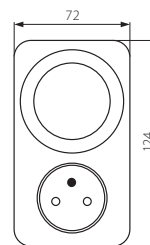

STER TS-OUT

Mechaniczny programator czasowy / Mechanical plug-in time switch

STER TS-OUT

- ▶ obudowa: tworzywo sztuczne
- ▶ casing: plastic

Kanlux		
STER TS-OUT	01003	biały / white
220-240V~	50/60Hz	In 16A
	max 3500	IP 44
	1/12/48	
	240	CE

STER TS-MF1

- ▶ obudowa: tworzywo sztuczne
- ▶ casing: plastic

Kanlux		
STER TS-MF1	01001	biały / white
250V~	In 16A	
max 3500	IP 20	
	1/12/48	144
		CE

programator pracujący w trybie dobowym / minimalny czas włączenia/wyłączenia wynoszący 15min / programator posiada funkcję stałego załączenia obciążenia
 twenty-four hours mode programmer / minimum on or off time is 15min / the programmer equipped with constant load-on function