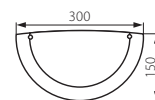

TIVA-SN

Plafoniera / Ceiling light fitting

TIVA 1030 1/2DR/ML-SN

TIVA 1030 MDR/ML-SN

TIVA 1030 SDR/ML-SN

TIVA 1130 DDR/ML-SN

- ▶ klosz: szkło gięte, malowane od wewnątrz /  
podstawa: blacha stalowa / obręcz: drewno /  
uchwyty mocujące klosz: mosiądz

- ▶ shade: bent glass, painted from the inside /  
base: steel sheet / hoop: wood /  
shade fastening grips: brass

TIVA 1030 1/2DR/ML-SN

TIVA 1030 MDR/ML-SN – Ø260  
TIVA 1030 SDR/ML-SN – Ø300  
TIVA 1130 DDR/ML-SN – Ø385

TIVA 1030 1/2DR/ML-DB

TIVA 1030 MDR/ML-DB – Ø260  
TIVA 1030 SDR/ML-DB – Ø300  
TIVA 1130 DDR/ML-DB – Ø385

Kanlux	Kanlux		[W]	[g]
TIVA 1030 1/2DR/ML-DB	70741	dąb / oak	max 60	500
TIVA 1030 MDR/ML-DB	70731	dąb / oak	max 60	720
TIVA 1030 SDR/ML-DB	70721	dąb / oak	max 60	970
TIVA 1130 DDR/ML-DB	70711	dąb / oak	2 x max 60	1600