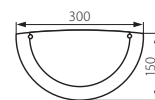

TIVA 1130 DDR/ML-DB

TIVA 1030 1/2DR/ML-DB