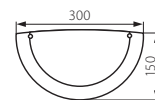

powierzchnia klosza równomiernie rozpraszająca światło / uniformly light diffusing shade surface

TIVA-OL

Plafoniera / Ceiling light fitting

TIVA 1030 1/2DR/ML-OL

TIVA 1030 MDR/ML-OL

TIVA 1030 SDR/ML-OL

TIVA 1130 DDR/ML-OL

TIVA 1030 1/2DR/ML-OL

TIVA 1030 MDR/ML-OL – Ø260
TIVA 1030 SDR/ML-OL – Ø300
TIVA 1130 DDR/ML-OL – Ø385

Kanlux	Kanlux		[W]	[g]
TIVA 1030 1/2DR/ML-OL	70747	olcha / alder	max 60	500
TIVA 1030 MDR/ML-OL	70737	olcha / alder	max 60	720
TIVA 1030 SDR/ML-OL	70727	olcha / alder	max 60	970
TIVA 1130 DDR/ML-OL	70717	olcha / alder	2 x max 60	1600