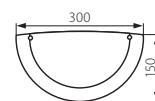

TIVA-MH

Plafoniera / Ceiling light fitting

TIVA 1030 1/2DR/ML-MH

TIVA 1030 MDR/ML-MH

TIVA 1030 SDR/ML-MH

TIVA 1130 DDR/ML-MH

▶ klosz: szkło gięte, malowane od wewnątrz /
podstawa: blacha stalowa / obręcz: drewno /
uchwyty mocujące klosz: mosiądz

▶ hade: bent glass, painted from the inside /
base: steel sheet / hoop: wood /
shade fastening grips: brass

TIVA 1030 1/2DR/ML-MH

TIVA 1030 MDR/ML-MH – Ø260
TIVA 1030 SDR/ML-MH – Ø300
TIVA 1130 DDR/ML-MH – Ø385

TIVA 1030 1/2DR/ML-OL

TIVA 1030 MDR/ML-OL – Ø260
TIVA 1030 SDR/ML-OL – Ø300
TIVA 1130 DDR/ML-OL – Ø385

Kanlux	Kanlux		[W]	[g]
TIVA 1030 1/2DR/ML-OL	70747	olcha / alder	max 60	500
TIVA 1030 MDR/ML-OL	70737	olcha / alder	max 60	720
TIVA 1030 SDR/ML-OL	70727	olcha / alder	max 60	970
TIVA 1130 DDR/ML-OL	70717	olcha / alder	2 x max 60	1600