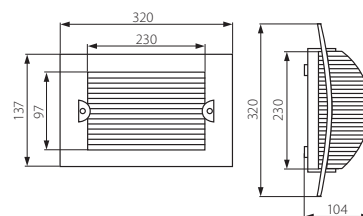

TURK DL

Oprawa hermetyczna / Hermetic fixture

TURK DL-60

- ▶ podstawa, klosz: poliwęglan (PC)
- ▶ base, lampshade: polycarbonate (PC)

krzywa rozsyłu światłości /
curve of intensity distribution
 $\eta = 86\%$

$I(0^\circ) = 113 \text{ cd/klm}$ (cd/klm)

Kanlux		
TURK DL-60	07025	biały / white

220-240V~	50/60Hz								
-----------	---------	--	--	--	--	--	--	--	--

wysoka odporność na uderzenia / high impact resistance

FRODO DL

Oprawa hermetyczna / Hermetic fixture

FRODO DL-60

- ▶ podstawa, klosz: poliwęglan (PC) /
ramka ozdobna: tworzywo sztuczne
- ▶ base, lampshade: polycarbonate (PC) /
decorative frame: plastic

Kanlux		
FRODO DL-60	07340	matowy chrom / matt chrome