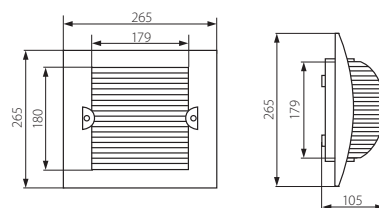

TURK DL

Oprawa hermetyczna / Hermetic fixture

TURK DL-60

- ▶ podstawa, klosz: poliwęglan (PC)
- ▶ base, lampshade: polycarbonate (PC)

krzywa rozsyłu światłości /
curve of intensity distribution
 $\eta = 86\%$

$I(0^\circ) = 113 \text{ cd/klm}$ (cd/klm)

Kanlux		
TURK DL-60	07025	biały / white

220-240V~	50/60Hz								
-----------	---------	--	--	--	--	--	--	--	--

wysoka odporność na uderzenia / high impact resistance

FRODO DL

Oprawa hermetyczna / Hermetic fixture

FRODO DL-60

- ▶ podstawa, klosz: poliwęglan (PC) /
ramka ozdobna: tworzywo sztuczne
- ▶ base, lampshade: polycarbonate (PC) /
decorative frame: plastic

Kanlux		
FRODO DL-60	07340	matowy chrom / matt chrome