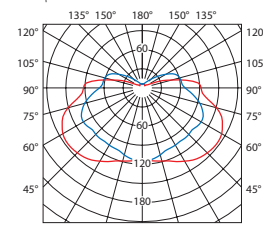

TURK DL

Oprawa hermetyczna / Hermetic fixture

TURK DL-60

- ▶ podstawa, klosz: poliwęglan (PC)
- ▶ base, lampshade: polycarbonate (PC)

krzywa rozsyłu światłości /
curve of intensity distribution
 $\eta = 86\%$

$I(0^\circ) = 113 \text{ cd/klm}$ (cd/klm)

Kanlux		
TURK DL-60	07025	biały / white

220-240V~	50/60Hz								
-----------	---------	--	--	--	--	--	--	--	--

wysoka odporność na uderzenia / high impact resistance