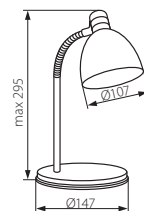

ZARA HR

Lampka biurkowa / Desk lamp

ZARA HR-40-B

ZARA HR-40-BL

ZARA HR-40-OR

ZARA HR-40-SR

- ▶ podstawa, klosz, wysięgnik: blacha stalowa /
spód podstawy: tworzywo sztuczne
- ▶ base, shade, extension arm: steel sheet /
base bottom: plastic

Kanlux

ZARA HR-40-B
ZARA HR-40-BL
ZARA HR-40-OR
ZARA HR-40-SR

07561
07562
07563
07560

czarny / black
niebieski / blue
pomarańczowy / orange
srebrny / silver

220-240V~	50/60Hz	max 40		E14			2x 0,75m ² 180 cm	IP 20			1/-/12 950 [g]	
-----------	---------	--------	--	-----	--	--	---------------------------------	-------	--	--	-------------------	--

wysięgnik giętki w górnej części / extension arm flexible in the upper part